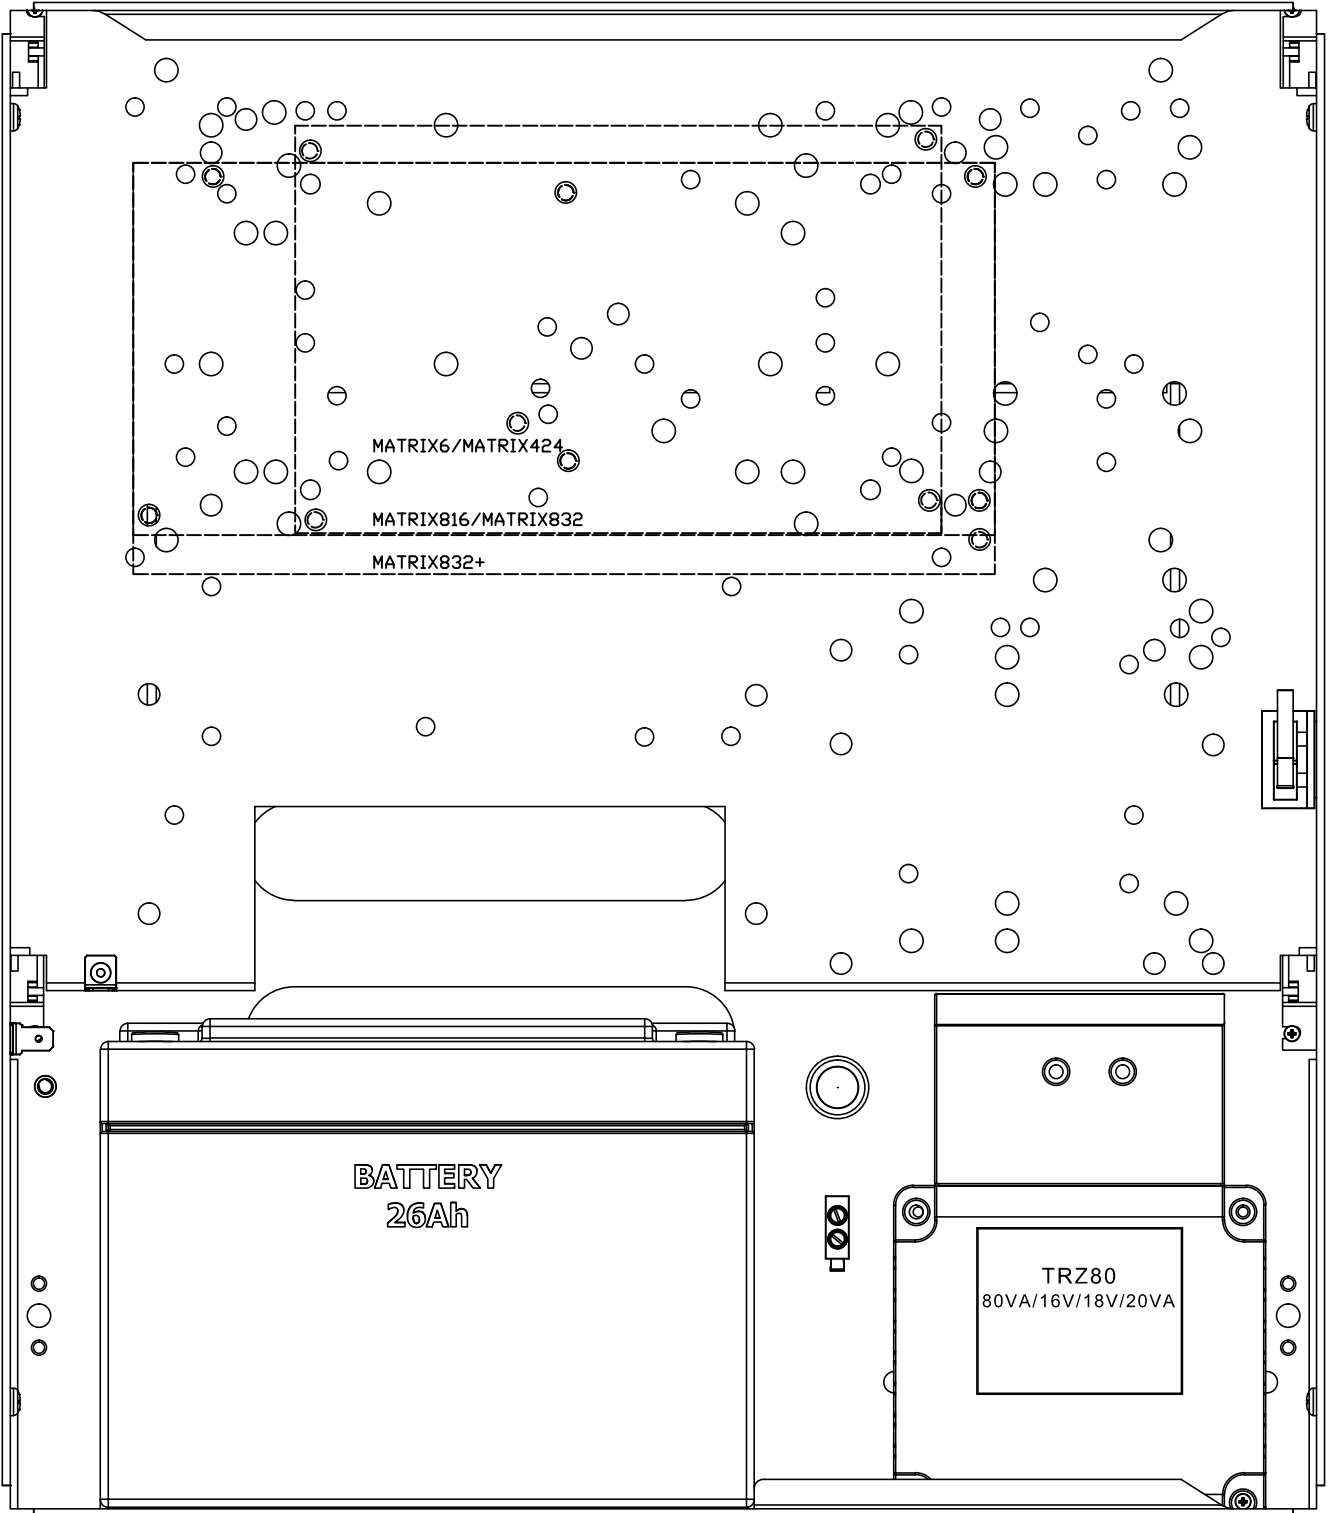

AWO520 26/TRZ80/L-F
(PO520B/26Ah)

PYRONIX